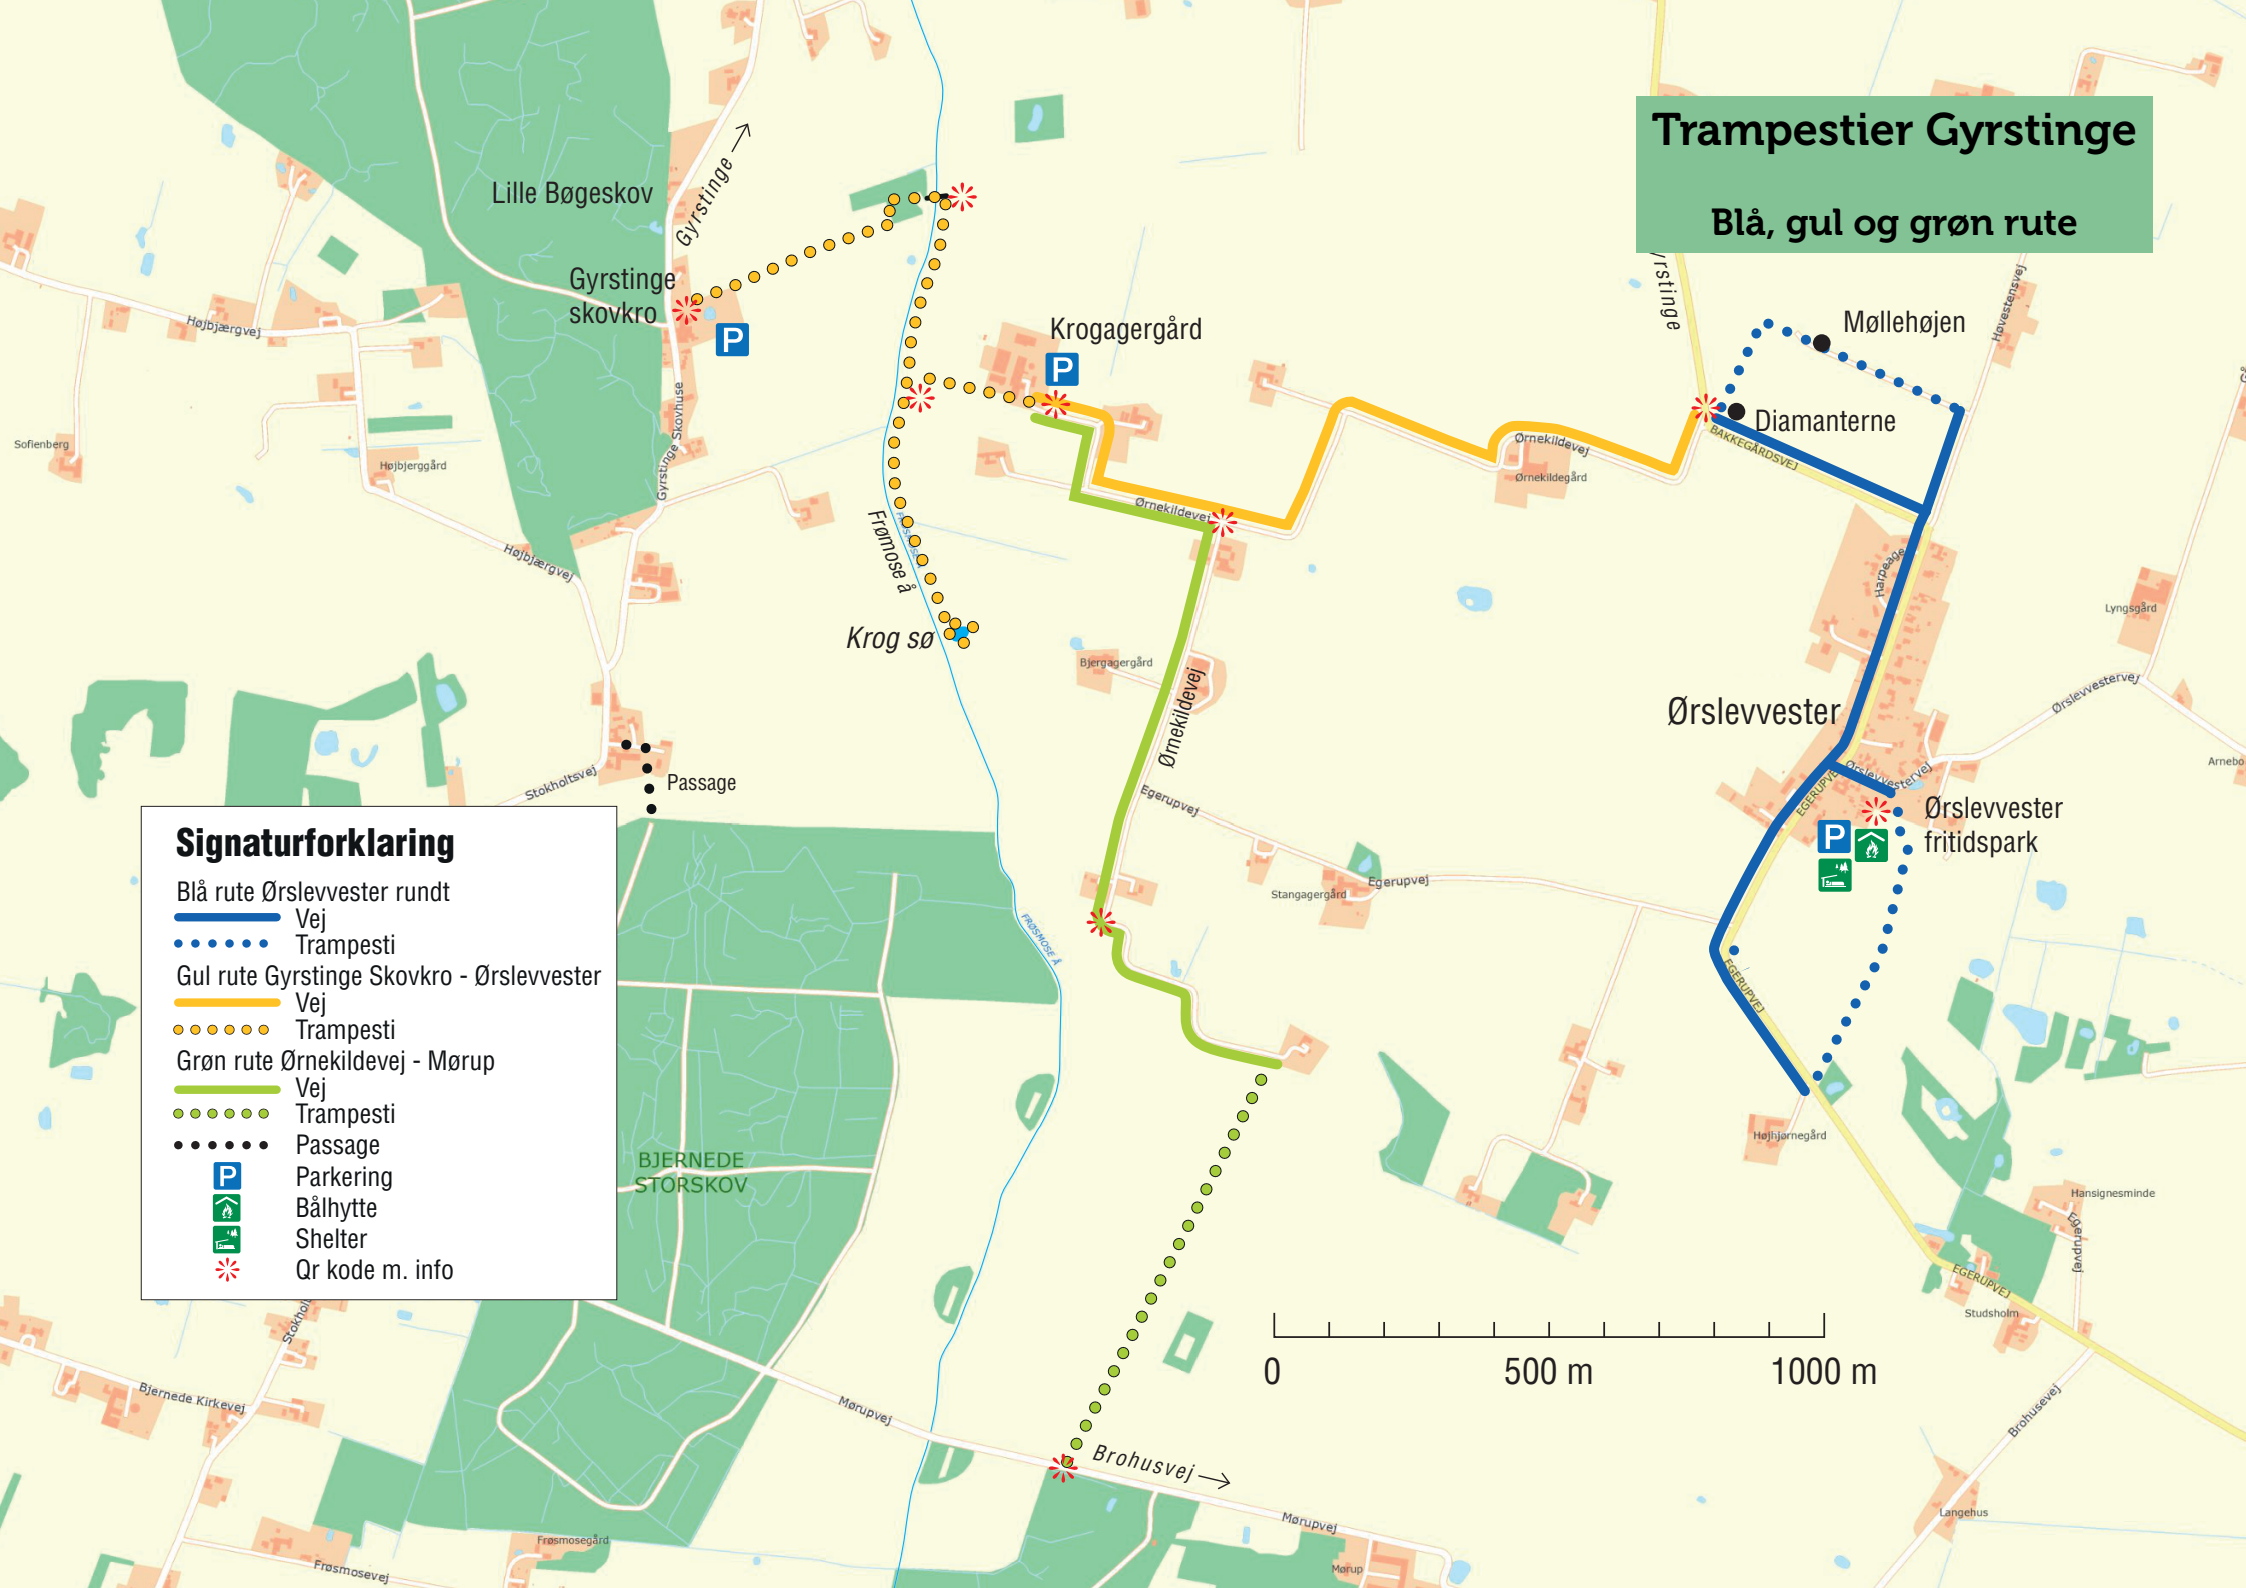

Trampestier Gyrestinge

Blå, gul og grøn rute

Signaturforklaring

- Blå rute Ørslevvester rundt
 - Vej
 - Trampesti
- Gul rute Gyrestinge Skovkro - Ørslevvester
 - Vej
 - Trampesti
- Grøn rute Ørnekildevej - Mørup
 - Vej
 - Trampesti
- Passage
- Parkering
- Bålhytte
- Shelter
- Qr kode m. info

Trampestier Gyrstinge

Rød rute

Signaturforklaring

Rød rute Gyrstinge - Vrange huse

-  Vej
-  Trampesti
-  Parkering
-  Bålhytte
-  Shelter
-  Qr kode m. info

0 500 m